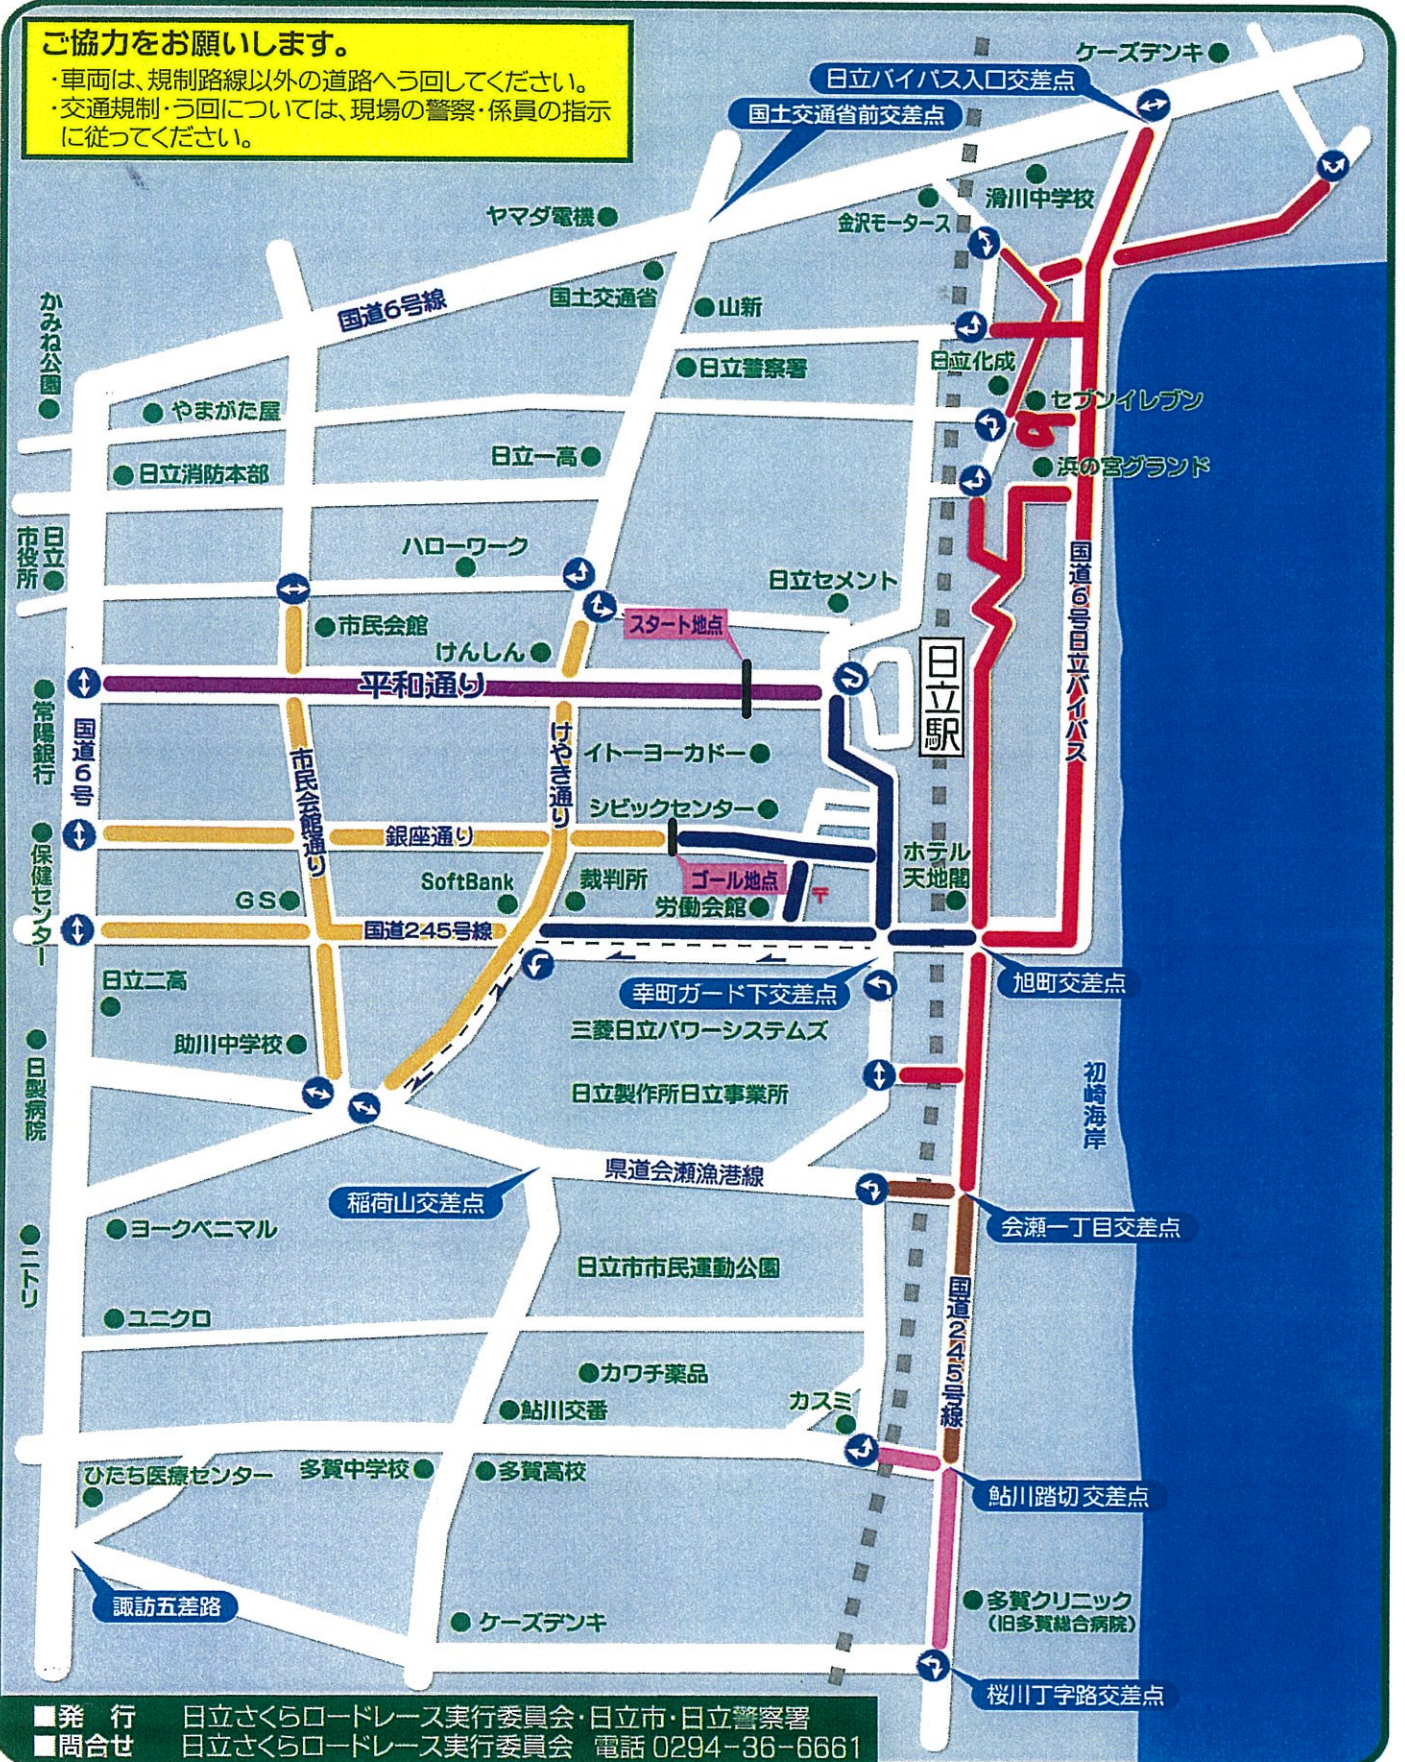

第18回日立さくらロードレース

交通規制マップ

期日: 4月8日(日)

交通規制 8:30~13:00

交通規制

- 8:30~20:00 (さくらまつり終了まで規制)
- 8:40~12:30
- 8:40~12:00
- 8:40~11:30 (最終ランナーが会瀬一丁目交差点通過後に規制解除)
- 8:40~11:00 (最終ランナーが鮎川踏切交差点通過後に規制解除)
- 8:40~13:00

ご協力をお願いします。

- ・車両は、規制路線以外の道路へう回してください。
- ・交通規制・う回については、現場の警察・係員の指示に従ってください。

■発行 日立さくらロードレース実行委員会・日立市・日立警察署
 ■問合せ 日立さくらロードレース実行委員会 電話 0294-36-6661